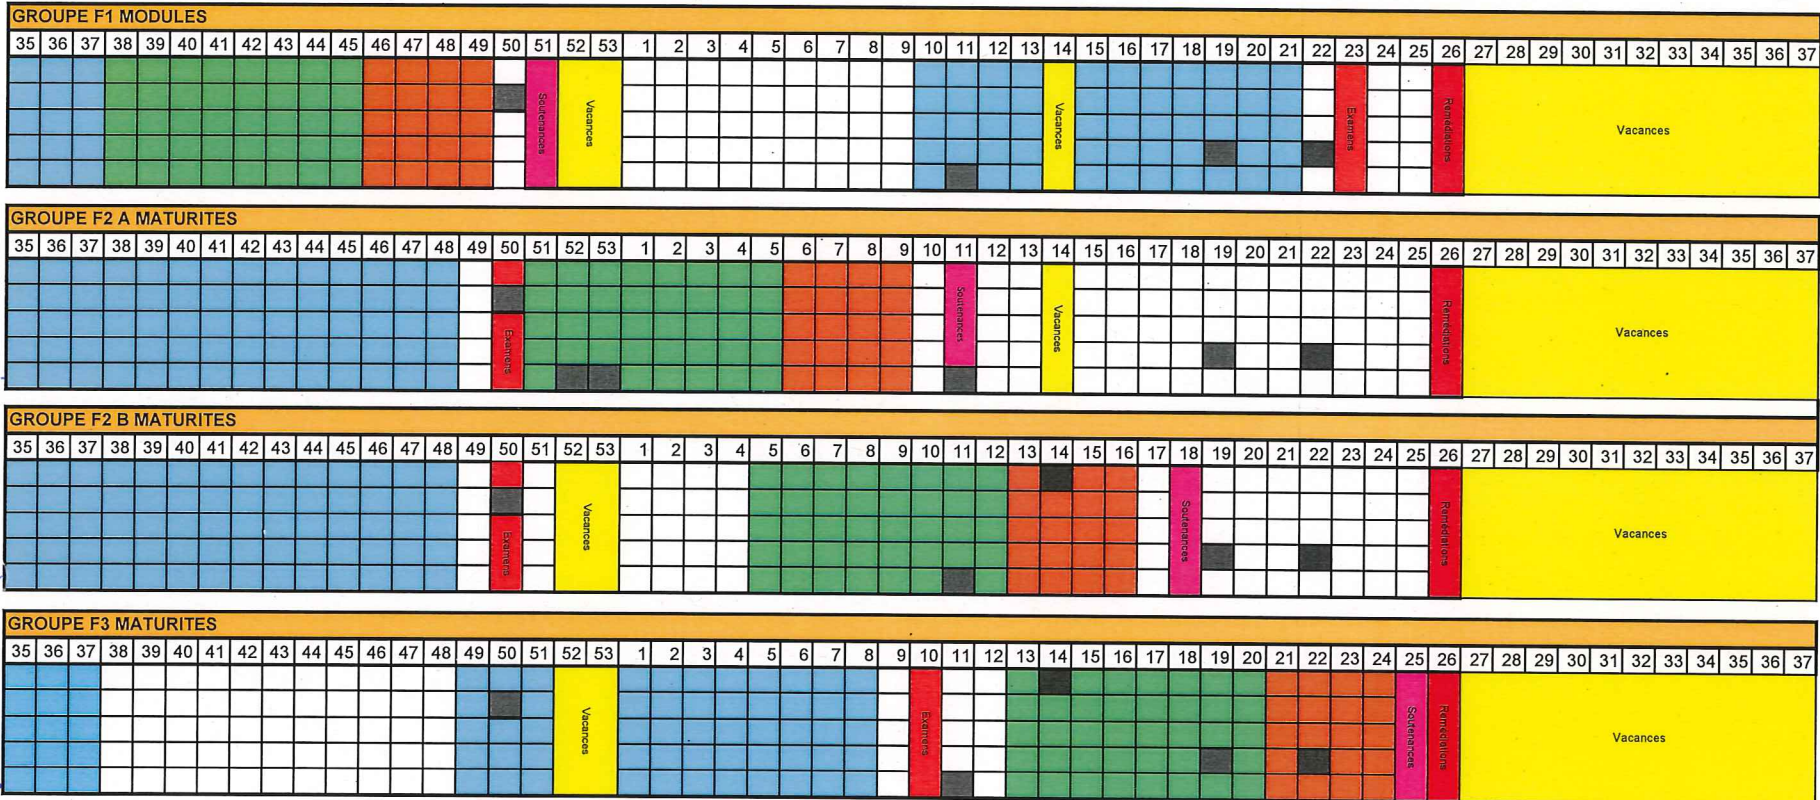

# MSsa/MCsa 2020-2021

Les cours ont lieu le matin de 8h30 à 12h00 et l'après-midi, de 13h00 à 16h00. Une demi journée de congé par semaine

Chaque carré représente un jour ouvrable de la semaine indiquée par le chiffre figurant sur la ligne supérieure.

■ Jours fériés :

- Semaine 50 : 8 décembre 2020 - Immaculée Conception
- Semaine 52 : 25 décembre 2020 - Noël
- Semaine 1 : 1er janvier 2021 - Nouvel an
- Semaine 11 : 19 mars 2021 - St-Joseph
- Semaine 14 : 5 avril 2021 - Lundi de Pâques
- Semaine 19 : 13 mai 2021 - Ascension
- Semaine 22 : 3 juin 2021 - Fête Dieu